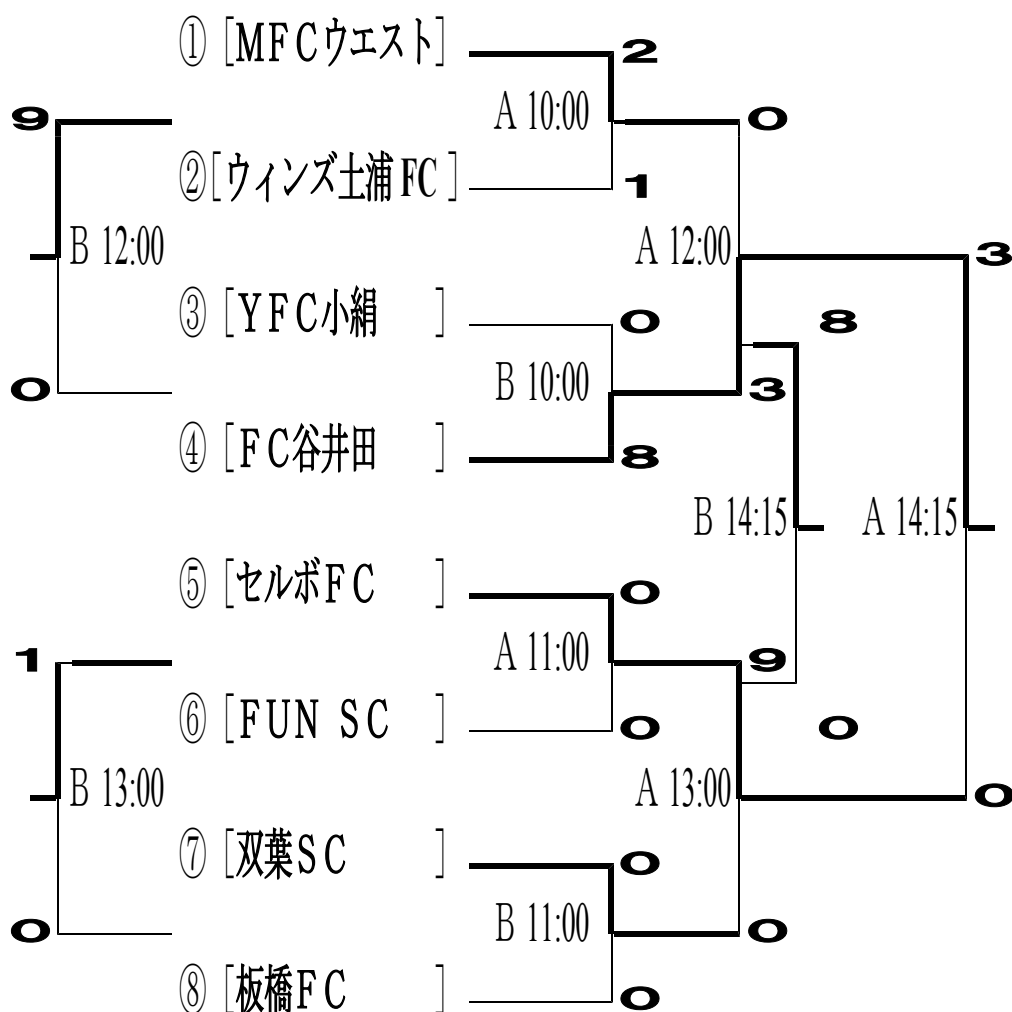

《試合日程》

\* **A**…野球場側    **B**…焼却場側

・ 4月28日（土）

	開始時間	試合(コート)	対 戦	審 判
①	10 : 00	<b>A</b> <b>B</b>	MFCウエスト vs ウィンズ土浦 <b>2</b> vs <b>2</b> YFC小絹 vs FC谷井田 <b>0</b> vs <b>8</b>	セルボFC, FUN SC 双葉SC, 板橋FC
②	11 : 00	<b>A</b> <b>B</b>	セルボFC vs FUN SC <b>2</b> vs <b>1</b> 双葉SC vs 板橋FC <b>5</b> vs <b>0</b>	MFCウエスト, ウィンズ土浦 YFC小絹, FC谷井田
③	12 : 00	<b>A</b> 準決勝 <b>B</b> フレンドリー・マッチ	MFCウエスト vs FC谷井田 <b>0</b> vs <b>3</b> ウィンズ土浦 vs YFC小絹 <b>9</b> vs <b>0</b>	審判部 当該(対戦)チーム
④	13 : 00	<b>A</b> 準決勝 <b>B</b> フレンドリー・マッチ	セルボFC vs 双葉SC <b>9</b> vs <b>0</b> FUN SC vs 板橋FC <b>1</b> vs <b>0</b>	審判部 当該(対戦)チーム
⑤	14 : 15	<b>A</b> 決勝 <b>B</b> 3位決定戦	FC谷井田 vs セルボFC <b>3</b> vs <b>0</b> MFCウエスト vs 双葉SC <b>8</b> vs <b>0</b>	審判部 審判部
	15 : 00	閉 会 式		

《大会結果》

- ・ 優勝 [ **FC谷井田** ]
  - ・ 準優勝 [ **セルボFC** ]
  - ・ 第三位 [ **MFCウエスト** ]
  - ・ 敢闘賞 [ **双葉SC** ]
- } 平成30年度  
第20回関東選抜常総サッカー大会  
出場権獲得

◎ 対戦表

◎ 関東選抜大会協会内予選組み合わせ

	A	B	C
I 幹事	① きぬFC	④ アイデンティ みらい	⑦ YFC小絹
II	② ウィンズFC土浦	⑤ くわがたFC	⑧ 双葉SC
III	③ FUN SC	⑥ 板橋FC	⑨ つくばジュニア