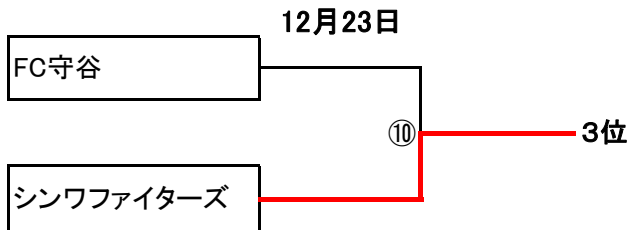

第2回 JOSOフレンドリーカップ トーナメント表

【試合開始時間】
 ①④⑧: 9時30分キックオフ
 ②⑤⑨: 11時キックオフ
 ③⑥⑩: 12時30分キックオフ
 ⑦⑪ : 14時キックオフ

【副審割り当て】
 ①: E・F
 ②: C・D
 ③: A・B
 ④: E/Fの勝ち
 ⑤: E/Fの負け
 ⑥: A/Bの勝ち・C/Dの勝ち
 ⑦: A/Bの負け・C/Dの負け
 ⑧: ④の勝ち・⑥の勝ち
 ⑨: ④の負け・⑥の負け
 ⑩: ⑤の勝ち・⑦の勝ち
 ⑪: ⑤の勝ち・⑦の勝ち