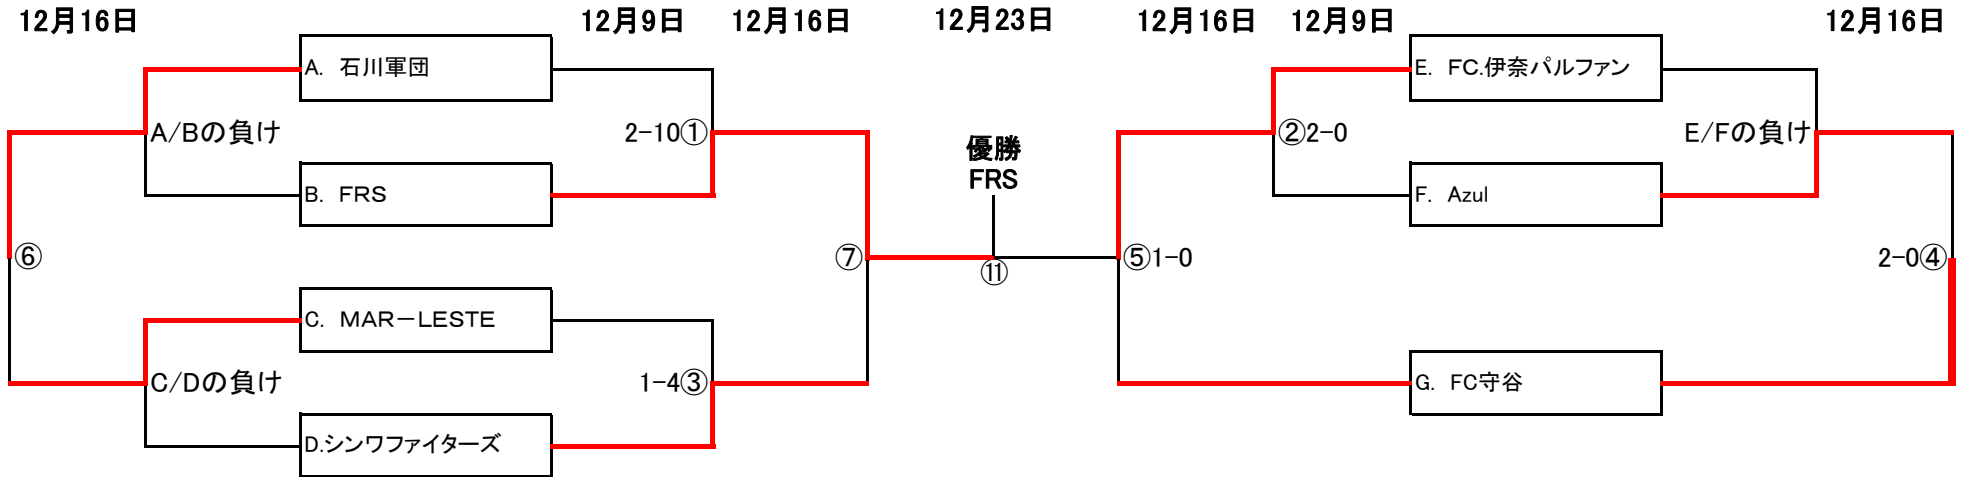

第2回 JOSOフレンドリーカップ トーナメント表

【試合開始時間】
 ①④⑧: 9時30分キックオフ
 ②⑤⑨: 11時キックオフ
 ③⑥⑩: 12時30分キックオフ
 ⑦⑪ : 14時キックオフ

【副審割り当て】
 ①: E・F
 ②: C・D
 ③: A・B
 ④: E/Fの勝ち
 ⑤: E/Fの負け
 ⑥: A/Bの勝ち・C/Dの勝ち
 ⑦: A/Bの負け・C/Dの負け
 ⑧: ④の勝ち・⑥の勝ち
 ⑨: ④の負け・⑥の負け
 ⑩: ⑤の勝ち・⑦の勝ち
 ⑪: ⑤の勝ち・⑦の勝ち