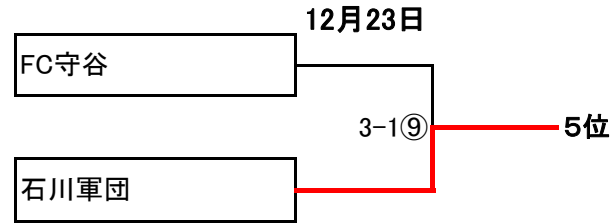

第2回 JOSOフレンドリーカップ トーナメント表

【試合開始時間】
 ①④⑧: 9時30分キックオフ
 ②⑤⑨: 11時キックオフ
 ③⑥⑩: 12時30分キックオフ
 ⑦⑪ : 14時キックオフ

【副審割り当て】
 ①: E・F
 ②: C・D
 ③: A・B
 ④: E/Fの勝ち
 ⑤: E/Fの負け
 ⑥: A/Bの勝ち・C/Dの勝ち
 ⑦: A/Bの負け・C/Dの負け
 ⑧: ④の勝ち・⑥の勝ち
 ⑨: ④の負け・⑥の負け
 ⑩: ⑤の勝ち・⑦の勝ち
 ⑪: ⑤の勝ち・⑦の勝ち