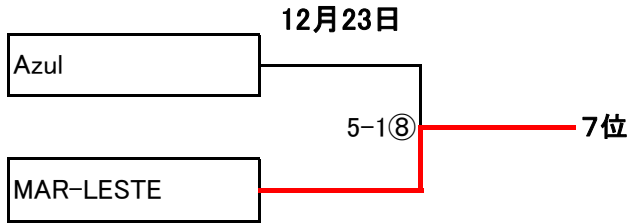

第2回 JOSOフレンドリーカップ トーナメント表

【試合開始時間】
 ①④⑧: 9時30分キックオフ
 ②⑤⑨: 11時キックオフ
 ③⑥⑩: 12時30分キックオフ
 ⑦⑪ : 14時キックオフ

【副審割り当て】
 ①: E・F
 ②: C・D
 ③: A・B
 ④: E/Fの勝ち
 ⑤: E/Fの負け
 ⑥: A/Bの勝ち・C/Dの勝ち
 ⑦: A/Bの負け・C/Dの負け
 ⑧: ④の勝ち・⑥の勝ち
 ⑨: ④の負け・⑥の負け
 ⑩: ⑤の勝ち・⑦の勝ち
 ⑪: ⑤の勝ち・⑦の勝ち